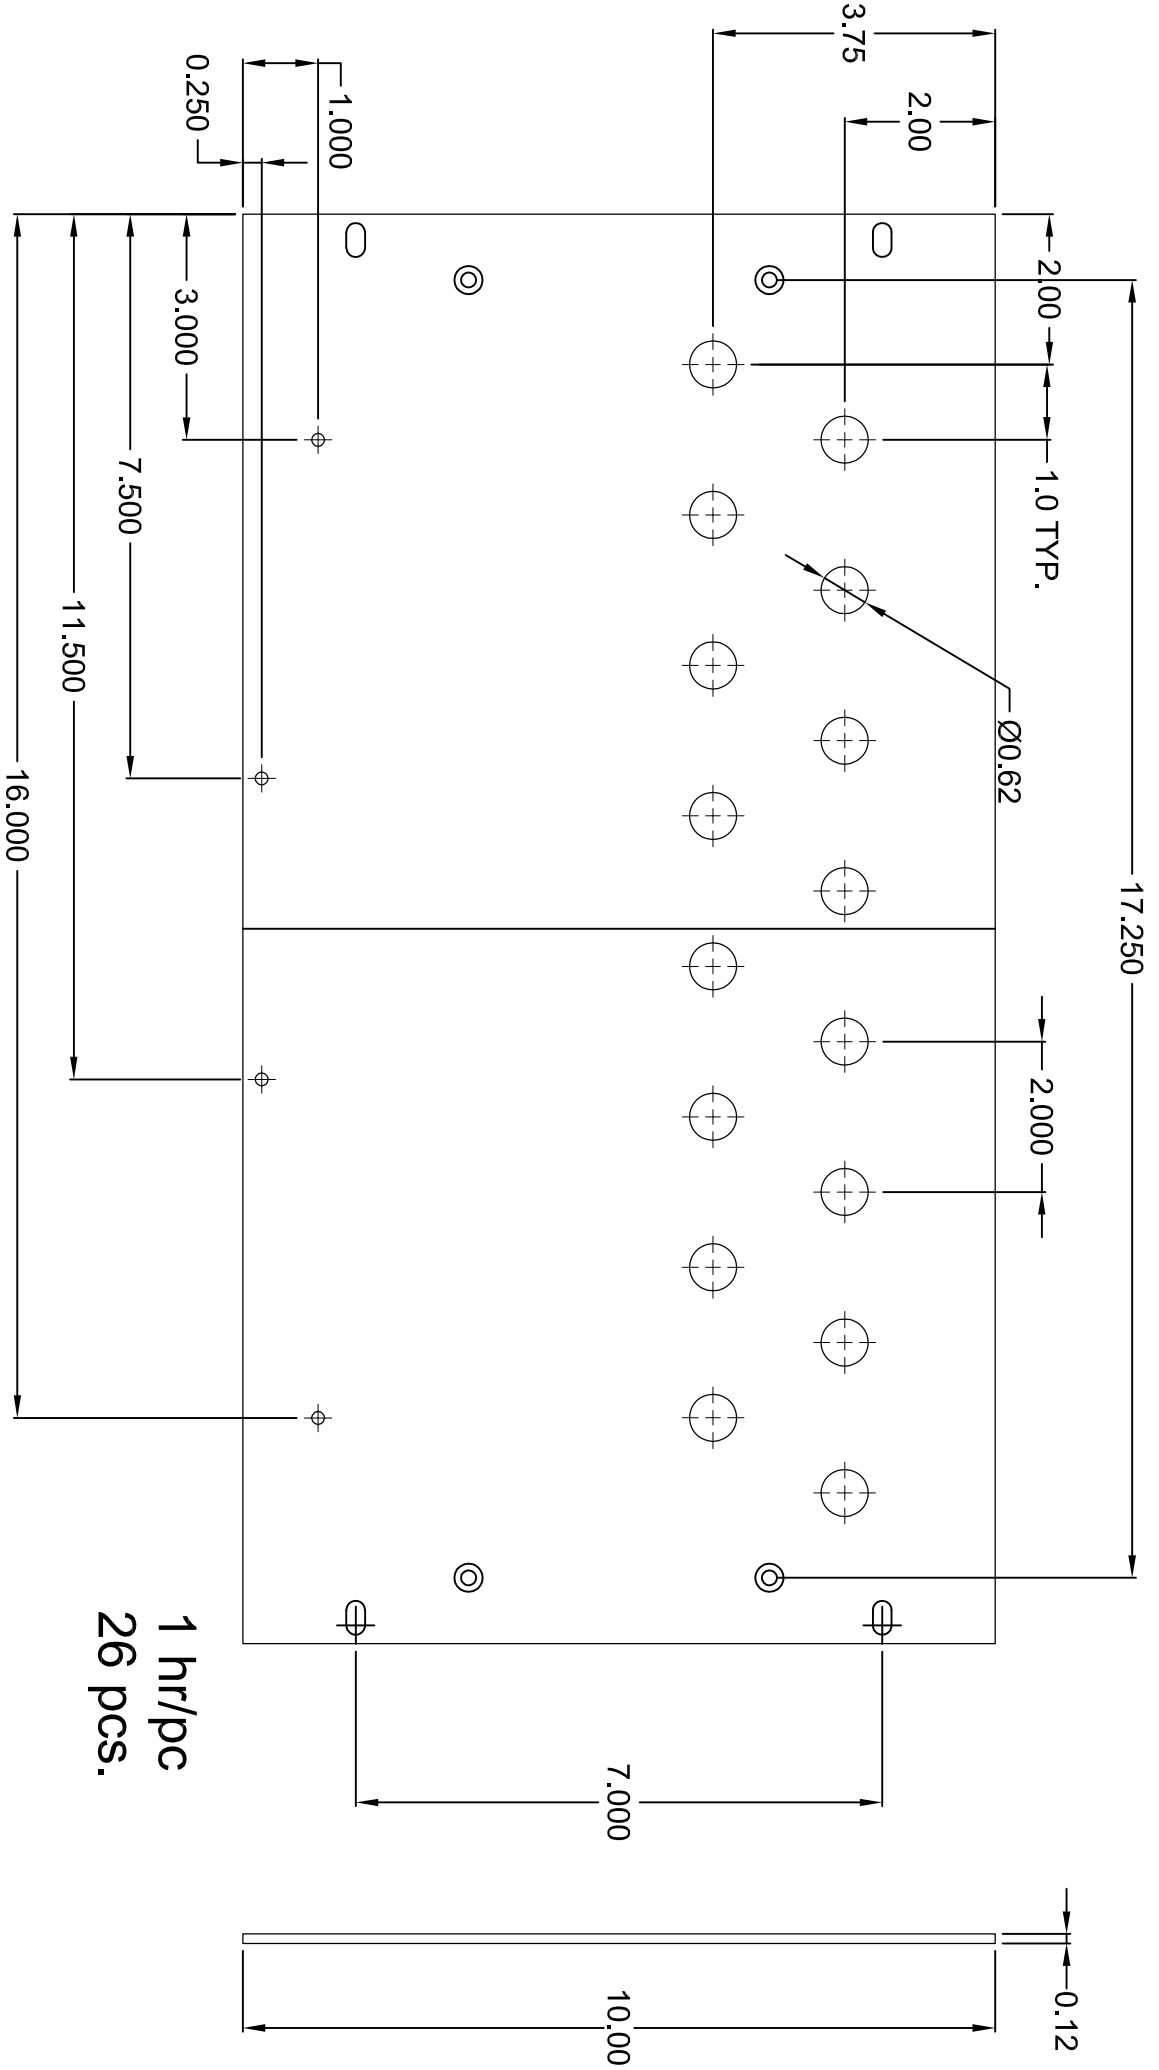

# Valve Panel 3-2010

1 hr/pc  
26 pcs.